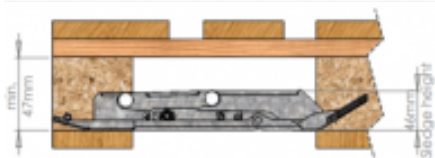

Släde 47 Lågprofil

Släde med lägre profil

 Vikt: 0 kg

ARTIKEL NR.	FÖRSÄLJNINGSENHET	
94400043		0.00

— UTVIDGAD INFO

Släde 47 lägre version av standardsläde, lägsta tillåtna höjd 47mm istället för 87mm i standard utförande. Tillgänglig för E-economy och X-pert line.