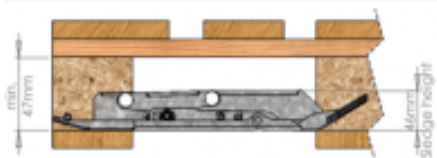

## Släde 47 Lågprofil

Släde med lägre profil

 Vikt: 0 kg

ARTIKEL NR.	FÖRSÄLJNINGSENHET	
94400043		0.00

### — UTVIDGAD INFO

Släde 47 lägre version av standardsläde, lägsta tillåtna höjd 47mm istället för 87mm i standard utförande. Tillgänglig för E-economy och X-pert line.